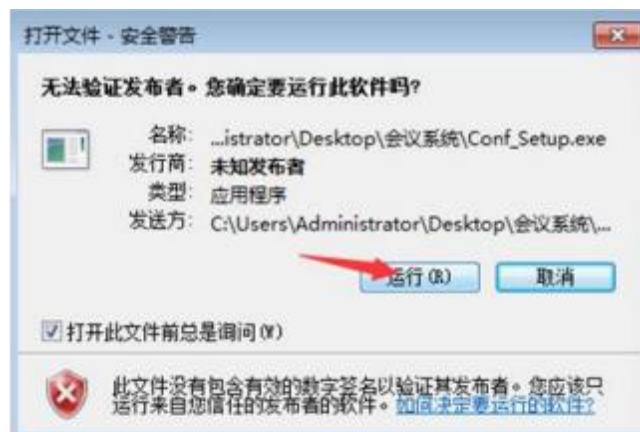

# 双流区中医药适宜技术推广中心（基地） 会议系统登录使用步骤

1. 安装会议插件(注：插件只需安装一次，以后进入会议无需重复安装)

## 2. 使用 360 浏览器或 IE 浏览器，输入网址：

http://shuangliu.zyyspwlpt.com 进入双流区中医药适宜技术推广中心网站